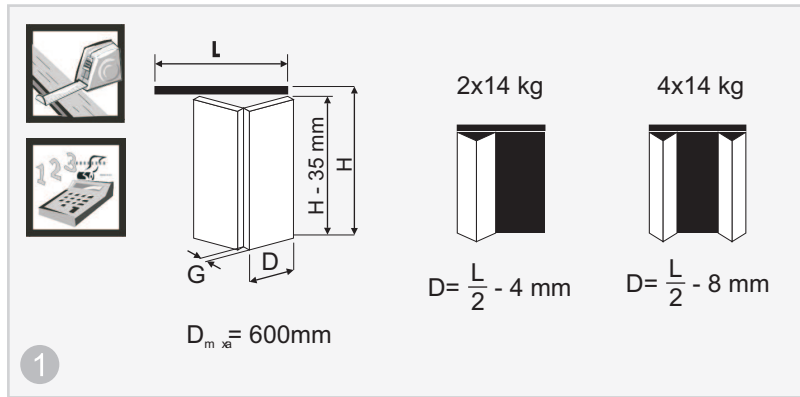

APOLLO

Instrukcja montażu
Инструкция монтажа
Assembly guide

www.valcomp.pl
tel. 022 818 77 22

2009-03-PL

1:1