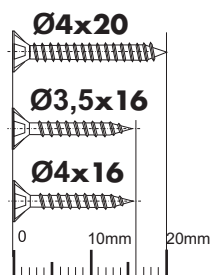

APOLLO

Instrukcja montażu
Инструкция монтажа
Assembly guide

www.valcomp.pl
tel. 022 818 77 22

2009-03-PL

1:1