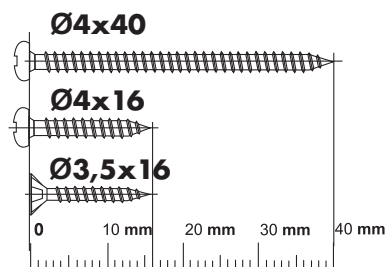

# HORUS

Instrukcja montażu  
Инструкция монтажа  
Assembly guide

www.valcomp.pl  
tel. 022 818 77 22

2009.03.PL

1:1