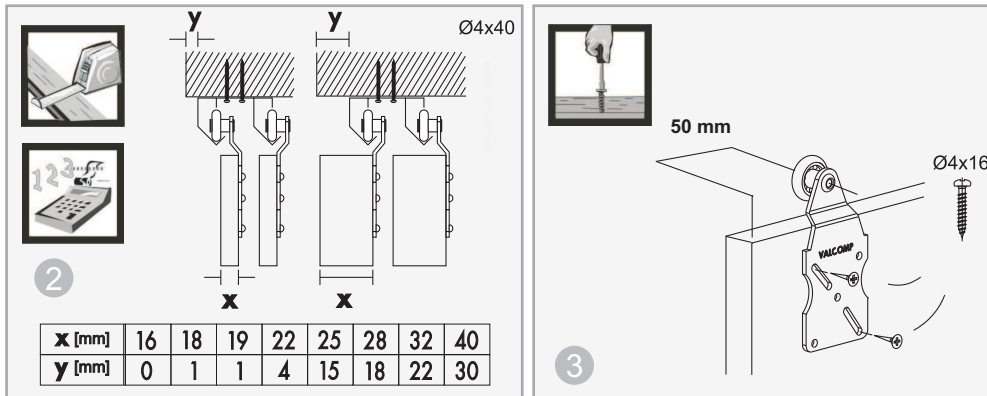

# HORUS

Instrukcja montażu  
Инструкция монтажа  
Assembly guide

www.valcomp.pl  
tel. 022 818 77 22

2009.03.PL

1:1